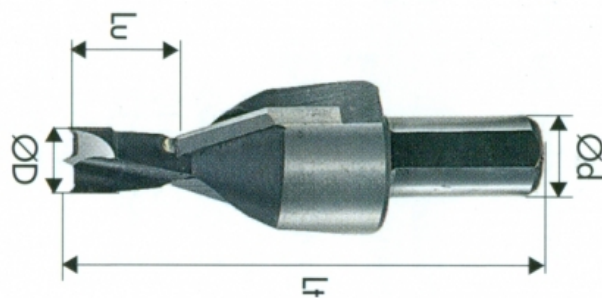

PUNTE FORATRICE HM CON SVASATORE FISSO
DESCRIZIONE

Punte foratrici HM per fori CIECHI con SVASATORE a 30° FISSO L.TOT 70

INFORMAZIONI TECNICHE

Punte foratrici HM per fori CIECHI con SVASATORE a 30° FISSO L.TOT 70

COD. ARTICOLO	D	LU	LT	ATTACCO
WF.C.10.RH --- WF.C.10.LH	8	12	70	10x20
WF.C.11.RH --- WF.C.11.LH	8	15	70	10x20
WF.C.12.RH --- WF.C.12.LH	8	18	70	10x20