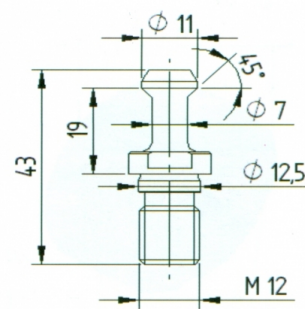

## TIRANTE PER MANDRINI MAS BT30

## DESCRIZIONE

TIRANTE MAS 403 BT30 A=45°

## INFORMAZIONI TECNICHE

TIRANTE MAS 403 BT30 A=45°

COD. ARTICOLO

TR.L.01