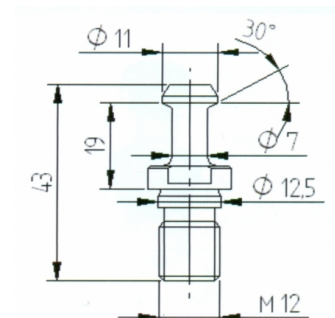

TIRANTE PER MANDRINI MAS BT30

DESCRIZIONE

TIRANTE MAS 403 BT30 A=30°

INFORMAZIONI TECNICHE

TIRANTE MAS 403 BT30 A=30°

COD. ARTICOLO

TR.I.01

T