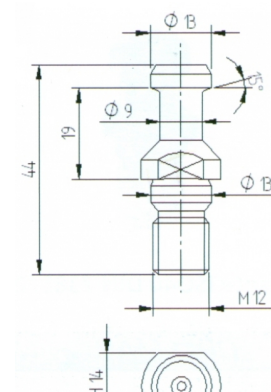

TIRANTE PER MANDRINI ISO30

DESCRIZIONE

TIRANTE per mandrini ISO30 DIN 69872 per IMA , MAKA ,
WEEKE , BULLERI , BUSELLATO , ESSETEAM

INFORMAZIONI TECNICHE

TIRANTE per mandrini ISO30 DIN 69872 per IMA , MAKA ,
WEEKE , BULLERI , BUSELLATO , ESSETEAM