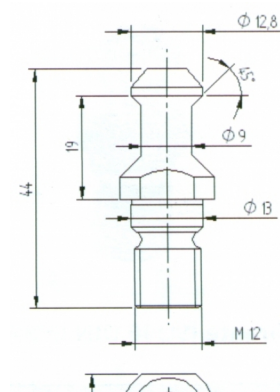

TIRANTE PER MANDRINI ISO30

DESCRIZIONE

TIRANTE per mandrini ISO30 per COLOMBO , ALBERTI,
MASTERWOOD fino al 1999

INFORMAZIONI TECNICHE

TIRANTE per mandrini ISO30 per COLOMBO , ALBERTI,
MASTERWOOD fino al 1999