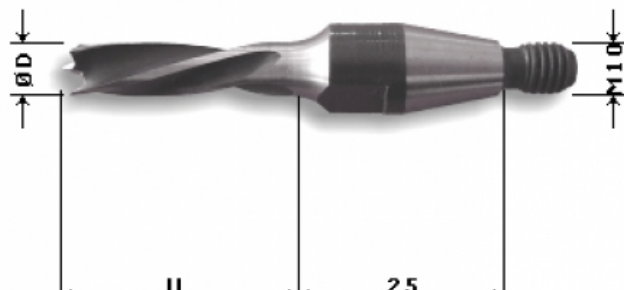

PUNTE FORATRICI HSS ATTACCO CONICO M10

DESCRIZIONE

Punta foratrice HSS ATTACCO CONICO M10 SENZA SVASATORE

INFORMAZIONI TECNICHE

PUNTA FORATRICE HSS ATTACCO CONICO M10 SENZA SVASATORE.

| COD. ARTICOLO | D | U | ATTACCO |
|---------------------------|----|----|---------|
| SC.B.10.RH --- SC.B.10.LH | 5 | 20 | |
| SC.B.11.RH --- SC.B.11.LH | 6 | 20 | |
| SC.B.12.RH --- SC.B.12.LH | 8 | 20 | |
| SC.B.13.RH --- SC.B.13.LH | 10 | 20 | |
| SC.B.14.RH --- SC.B.14.LH | 12 | 20 | |
| SC.B.15.RH --- SC.B.15.LH | 5 | 30 | |
| SC.B.16.RH --- SC.B.16.LH | 6 | 30 | |
| SC.B.17.RH --- SC.B.17.LH | 8 | 30 | |
| SC.B.18.RH --- SC.B.18.LH | 10 | 30 | |
| SC.B.19.RH --- SC.B.19.LH | 12 | 30 | |
| SC.B.20.RH --- SC.B.20.LH | 5 | 40 | |
| SC.B.21.RH --- SC.B.21.LH | 6 | 40 | |
| SC.B.22.RH --- SC.B.22.LH | 8 | 40 | |
| SC.B.23.RH --- SC.B.23.LH | 10 | 40 | |
| SC.B.24.RH --- SC.B.24.LH | 12 | 40 | |
| SC.B.25.RH --- SC.B.25.LH | 5 | 50 | |
| SC.B.26.RH --- SC.B.26.LH | 6 | 50 | |
| SC.B.27.RH --- SC.B.27.LH | 8 | 50 | |
| SC.B.28.RH --- SC.B.28.LH | 10 | 50 | |
| SC.B.29.RH --- SC.B.29.LH | 12 | 50 | |