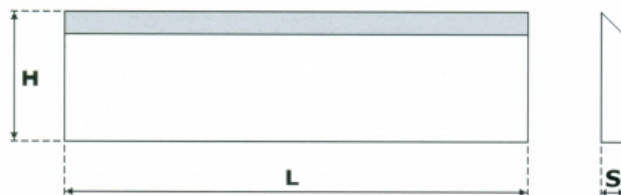

## DESCRIZIONE

 COLTELLO PIALLA HSS 6%W -  
HSS18%W - HM H30