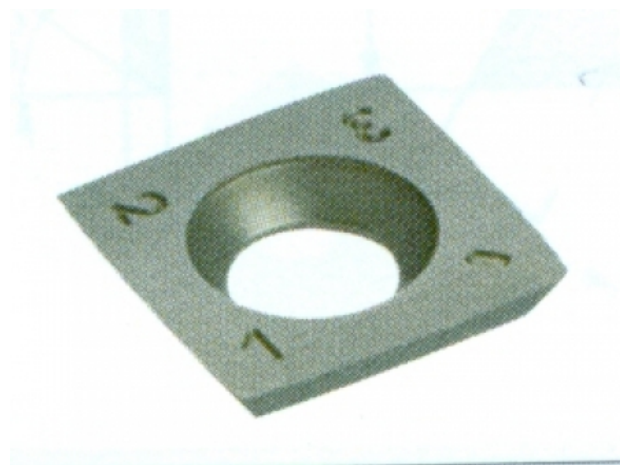

RASANTE QUADRATO HM**DESCRIZIONE**

Coltello QUADRATO reversibile HM
MICROGRANA su 4 LATI con angolo di
spoglia 30° misura 14 qualita' K01
HV2100 FORO SW

INFORMAZIONI TECNICHE

RASANTE IN METALLO DURO CON 4
LATI TAGLIANTI IDONEO PER LE
LAVORAZIONI SU MATERIALI ABRASIVI