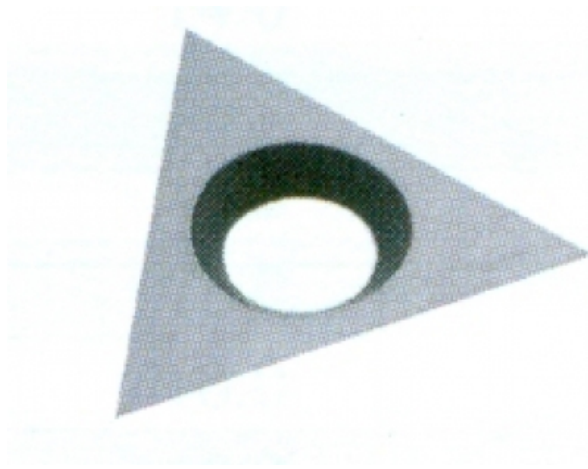

**RASANTE TRIANGOLARE REVERSIBILE HM****DESCRIZIONE**

Rasante TRIANGOLARE reversibile sp  
2.5 in versione a punta e a raggio 1.5

**INFORMAZIONI TECNICHE**

RASANTE IN METALLO DURO CHE  
NELLA SUA GEOMETRIA GARANTISCE  
UN'OTTIMA FINITURA DELLA  
SUPERFICIE LAVORATA

COD. ARTICOLO	H	S	Z	ANG.SPOG
RR.10.10	22,86	2,50	3	30°
RR.10.11	21,90	2,50	2	30°