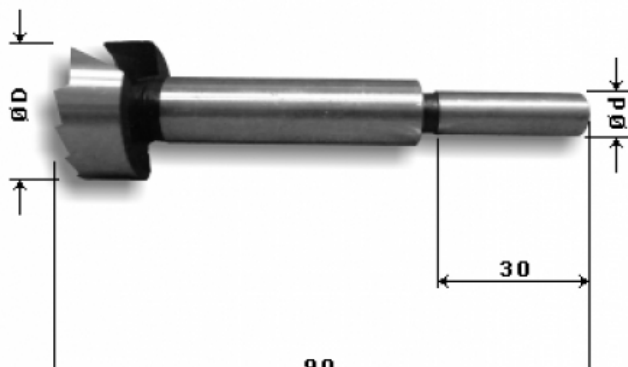

PUNTE PER CERNIERE HSS FORSTENER
DESCRIZIONE

Punte per CERNIERE HSS FORSTENER
con attacco D.8-10-12,5 da D.10 a D.68

INFORMAZIONI TECNICHE

PUNTE PER CERNIERE HSS
FORSTENER CON ATTACCO D.8x30

COD. ARTICOLO	D	LUNGHEZZA TOTALE
PC.G.10.RH	10	90
PC.G.11.RH	12	90
PC.G.12.RH	14	90
PC.G.13.RH	15	90
PC.G.14.RH	16	90
PC.G.15.RH	18	90
PC.G.16.RH	20	90
PC.G.17.RH	22	90
PC.G.18.RH	24	90
PC.G.19.RH	25	90
PC.G.20.RH	26	90
PC.G.21.RH	28	90
PC.G.22.RH	30	90
PC.G.23.RH	32	90
PC.G.24.RH	35	90
PC.G.25.RH	38	90
PC.G.26.RH	40	90
PC.G.27.RH	45	90
PC.G.28.RH	50	90
PC.G.39.RH	55	90
PC.G.30.RH	68	159