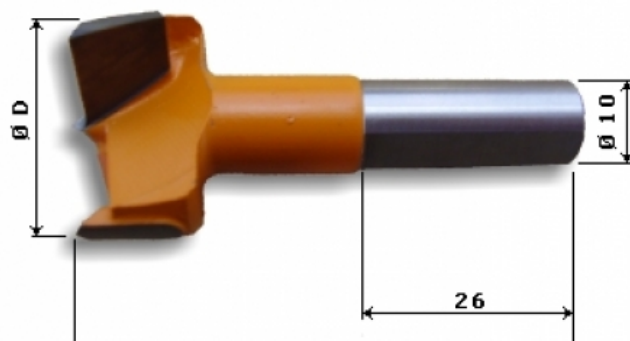

**PUNTE PER CERNIERE HM ATTACCO RAPIDO**
**DESCRIZIONE**

Punte per CERNIERE HM da D.18 a D.35  
attacco rapido D.10x30 L.TOT 77

**INFORMAZIONI TECNICHE**

PUNTE PER CERNIERE HM ATTACCO  
RAPIDO D.10x30 L.TOT 77

COD. ARTICOLO	D	LUNGHEZZA TOTALE
PC.E.10.RH --- PC.E.10.LH	18	77
PC.E.11.RH --- PC.E.11.LH	20	77
PC.E.12.RH --- PC.E.12.LH	25	77
PC.E.13.RH --- PC.E.13.LH	30	77
PC.E.14.RH --- PC.E.14.LH	35	77