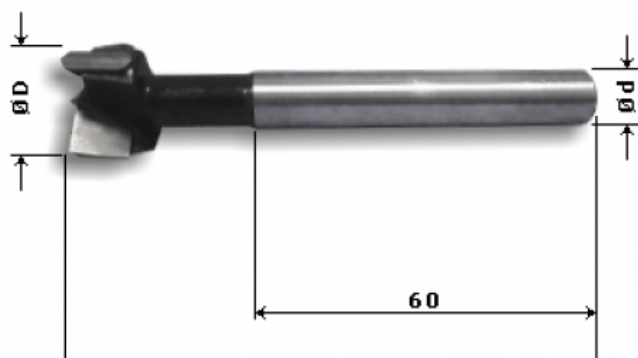

PUNTE PER CERNIERE HM ATTACCO 10x60
DESCRIZIONE

Punte per CERNIERE HM con attacco D.10x60 da D.14 a D.60

INFORMAZIONI TECNICHE

PUNTE PER CERNIERE HM CON ATTACCO D.10x60

COD. ARTICOLO	D	L	
PC.B.10.RH	14	90	
PC.B.11.RH	15	90	
PC.B.12.RH	16	90	
PC.B.13.RH	17	90	
PC.B.14.RH	18	90	
PC.B.15.RH	19	90	
PC.B.16.RH	20	90	
PC.B.17.RH	21	90	
PC.B.18.RH	22	90	
PC.B.19.RH	23	90	
PC.B.20.RH	24	90	
PC.B.21.RH	25	90	
PC.B.22.RH	26	90	
PC.B.23.RH	27	90	
PC.B.24.RH	28	90	
PC.B.25.RH	29	90	
PC.B.26.RH	30	90	
PC.B.27.RH	31	90	
PC.B.28.RH	32	90	
PC.B.29.RH	33	90	
PC.B.30.RH	34	90	
PC.B.31.RH	35	90	
PC.B.32.RH	38	90	
PC.B.33.RH	40	90	
PC.B.34.RH	45	90	
PC.B.35.RH	48	90	
PC.B.36.RH	50	90	

COD. ARTICOLO	D	L	
PC.B.37.RH	55	90	
PC.B.38.RH	58	90	
PC.B.39.RH	60	90	