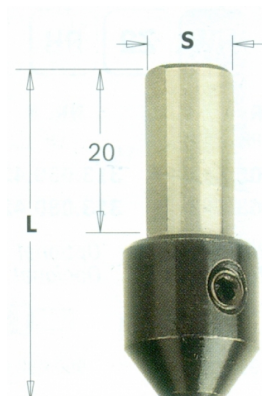

## MANDRINI ATTACCO RAPIDO PER PUNTE NOMINALI

**DESCRIZIONE**

MANDRINI ATTACCO RAPIDO PER PUNTE NOMINALI

**INFORMAZIONI TECNICHE**

 MANDRINO ATTACCO RAPIDO PER PUNTA NOMINALE DA  
 INSERIRE SU  
 MANDRINI O ADATTATORI NELLE FORATRICI.

COD. ARTICOLO	D3	LUNGHEZZA TOTALE
MN.A.10	2	38
MN.A.11	2,5	38
MN.A.12	3	38
MN.A.13	3,2	38
MN.A.14	3,5	38
MN.A.15	4	38
MN.A.16	4,5	38
MN.A.17	5	38