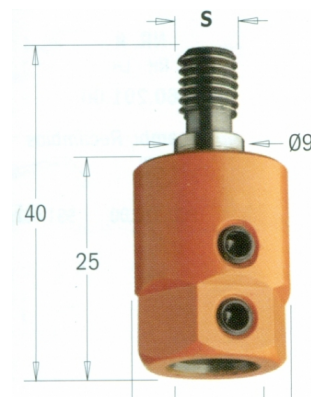

## MANDRINI ATTACCO PIANO M8 PER FORATRICE

### DESCRIZIONE

MANDRINI attacco PIANO M8 per FORATRICE per punte attacco D.8 - D.10

### INFORMAZIONI TECNICHE

MANDRINO ATTACCO PIANO M8 PER FORATRICE  
MASTERWOOD, MORBIDELLI, NOTTMAYER

COD. ARTICOLO	D3	D2	ATTACCO FILETTATO	L
MF.D.08.RH --- MF.D.08.LH	8	16	M8	
MF.D.10.RH --- MF.D.10.LH	10	19,5	M8	