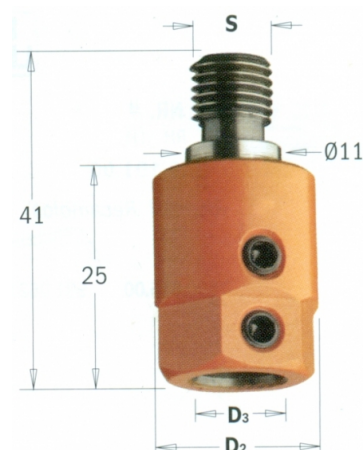

MANDRINI ATTACCO PIANO M10 PER FORATRICE

DESCRIZIONE

MANDRINI attacco PIANO M10 per FORATRICE per punte attacco D.8 - D.10

INFORMAZIONI TECNICHE

MANDRINO ATTACCO PIANO M10 PER FORATRICE

BIESSE, MASTERWOOD, MORBIDELLI, VITAP, TORWEGGE, WEEKE

COD. ARTICOLO	D3	D2	ATTACCO FILETTATO	L
MF.C.08.RH --- MF.C.08.LH	8	16	M10	
MF.C.10.RH --- MF.C.10.LH	10	19,5	M10	