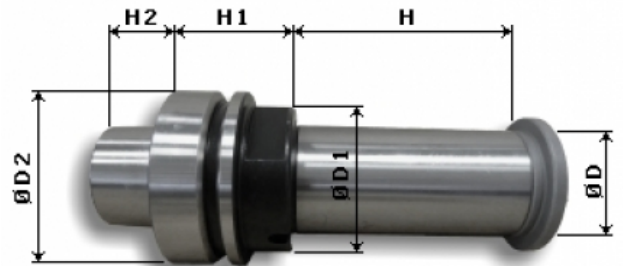

MANDRINI PORTAFRESA HSK63E

DESCRIZIONE

Mandrini PORTAFRESA HSK63E albero
D. 20 - 30 - 35 - 40 per UNITEAM, CMS

INFORMAZIONI TECNICHE

MANDRINO PORTAFRESA PER
FISSAGGIO UTENSILI A FRESARE.
TIPO MACCHINA: CMS, UNITEAM.