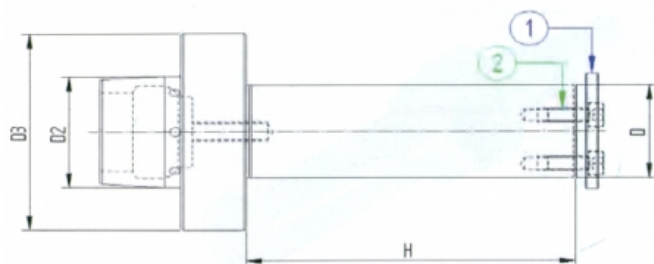

MANDRINO HSK63-E PER SCONICIATRICI
DESCRIZIONE

Mandrini PORTAFRESA HSK-E WEINIG
albero D. 20 - 30 - 35 - 40 per WEINIG

INFORMAZIONI TECNICHE

Mandrini PORTAFRESA HSK-E WEINIG albero D. 20 - 30 - 35 - 40 per WEINIG

COD. ARTICOLO	D2(HSK)/FORMA	D3
HSK.10.10	63-E	80
HSK.10.11	63-E	80
HSK.10.12	63-E	80
HSK.10.13	63-E	80
HSK.10.14	63-E	80
HSK.10.15	63-E	80
HSK.10.16	63-E	80
HSK.10.17	63-E	80
HSK.10.18	63-E	80
HSK.10.19	63-E	80
HSK.10.20	63-E	80
HSK.10.21	63-E	80