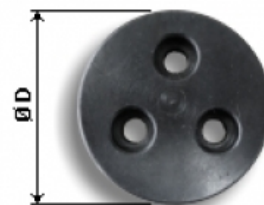

FLANGE DI BLOCCAGGIO

DESCRIZIONE

FLANGE DI BLOCCAGGIO RIDOTTO -
ESPANSO

INFORMAZIONI TECNICHE

FLANGIA DI BLOCCAGGIO RIDOTTO-
ESPANSO CON 3 FORI PER VITI M6 PER MANDRINI PORTAFRESA.

COD. ARTICOLO	D	RIDOTTO
AM.G.10.R	30	X
AM.G.10.E	30	-
AM.G.11.R	35	X
AM.G.11.E	35	-
AM.G.12.R	40	X
AM.G.12.E	40	-